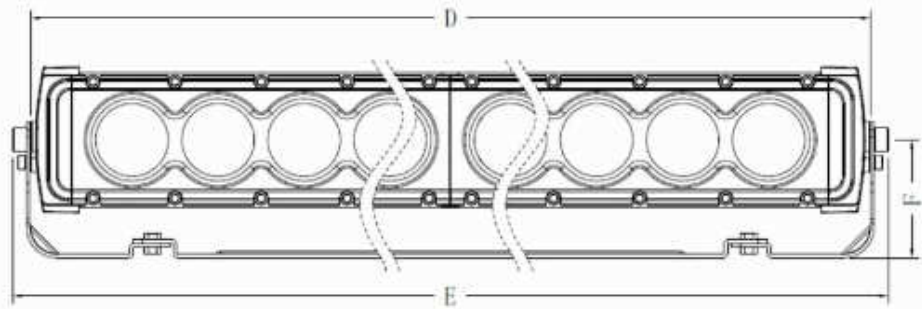

# ULTRA-SERIES

MIT CREE LED-CHIPS

Läuft auf 9-36 V  
 CREE XM-L2 10W Hochleistungs-LED Chips  
 Erhältlich in den Längen 4" bis 43"  
 Gehäuse aus 6063 Aluminium Profil  
 Langlebige UV 3800 Polyester-Pulverbeschichtung  
 Über 50.000 Stunden Lebensdauer  
 Arbeitstemperatur von -40° C bis +120° C  
 Erhältlich in 35° Spot-, 10° Flut- Combo-Lichtbild  
 Betriebstemperatur der Verkabelung -60° C bis + 130° C  
 Abgedichteter Deutsch Steckverbinder  
 Schutzklasse IP68: staub- und wasserdicht, stoßfest  
 Über- und Unterspannungsschutz  
 Elektrisch geschützt gegen Radiofrequenz- und elektromagnetische Störungen  
 CE, RoHS konform

No.	Inch	A	B	C	D	E	F	LEDs
LTPZ-USR200	43"	8,13	7,87	10,54	109,07	111,00	6,60	20
LTPZ-USR160	35"	8,13	7,87	10,54	88,14	90,17	6,60	16
LTPZ-USR120	26"	8,13	7,87	10,54	67,31	69,34	6,60	12
LTPZ-USR80	18"	8,13	7,87	10,54	46,48	48,26	6,60	8
LTPZ-USR40	10"	8,13	7,87	10,54	25,40	27,43	6,60	4