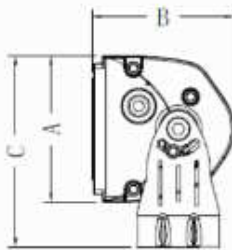

# ULTRA-SERIES

MIT CREE LED-CHIPS

Läuft auf 9-36 V  
 CREE XM-L2 10W Hochleistungs-LED Chips  
 Erhältlich in den Längen 4" bis 43"  
 Gehäuse aus 6063 Aluminium Profil  
 Langlebige UV 3800 Polyester-Pulverbeschichtung  
 Über 50.000 Stunden Lebensdauer  
 Arbeitstemperatur von -40° C bis +120° C  
 Erhältlich in 35° Spot-, 10° Flut- Combo-Lichtbild  
 Betriebstemperatur der Verkabelung -60° C bis + 130° C  
 Abgedichteter Deutsch Steckverbinder  
 Schutzklasse IP68: staub- und wasserdicht, stoßfest  
 Über- und Unterspannungsschutz  
 Elektrisch geschützt gegen Radiofrequenz- und elektromagnetische Störungen  
 CE, RoHS konform

No.	Inch	A	B	C	D	E	F	LEDs
LTPZ-USR200	43"	8,13	7,87	10,54	109,07	111,00	6,60	20
LTPZ-USR160	35"	8,13	7,87	10,54	88,14	90,17	6,60	16
LTPZ-USR120	26"	8,13	7,87	10,54	67,31	69,34	6,60	12
LTPZ-USR80	18"	8,13	7,87	10,54	46,48	48,26	6,60	8
LTPZ-USR40	10"	8,13	7,87	10,54	25,40	27,43	6,60	4